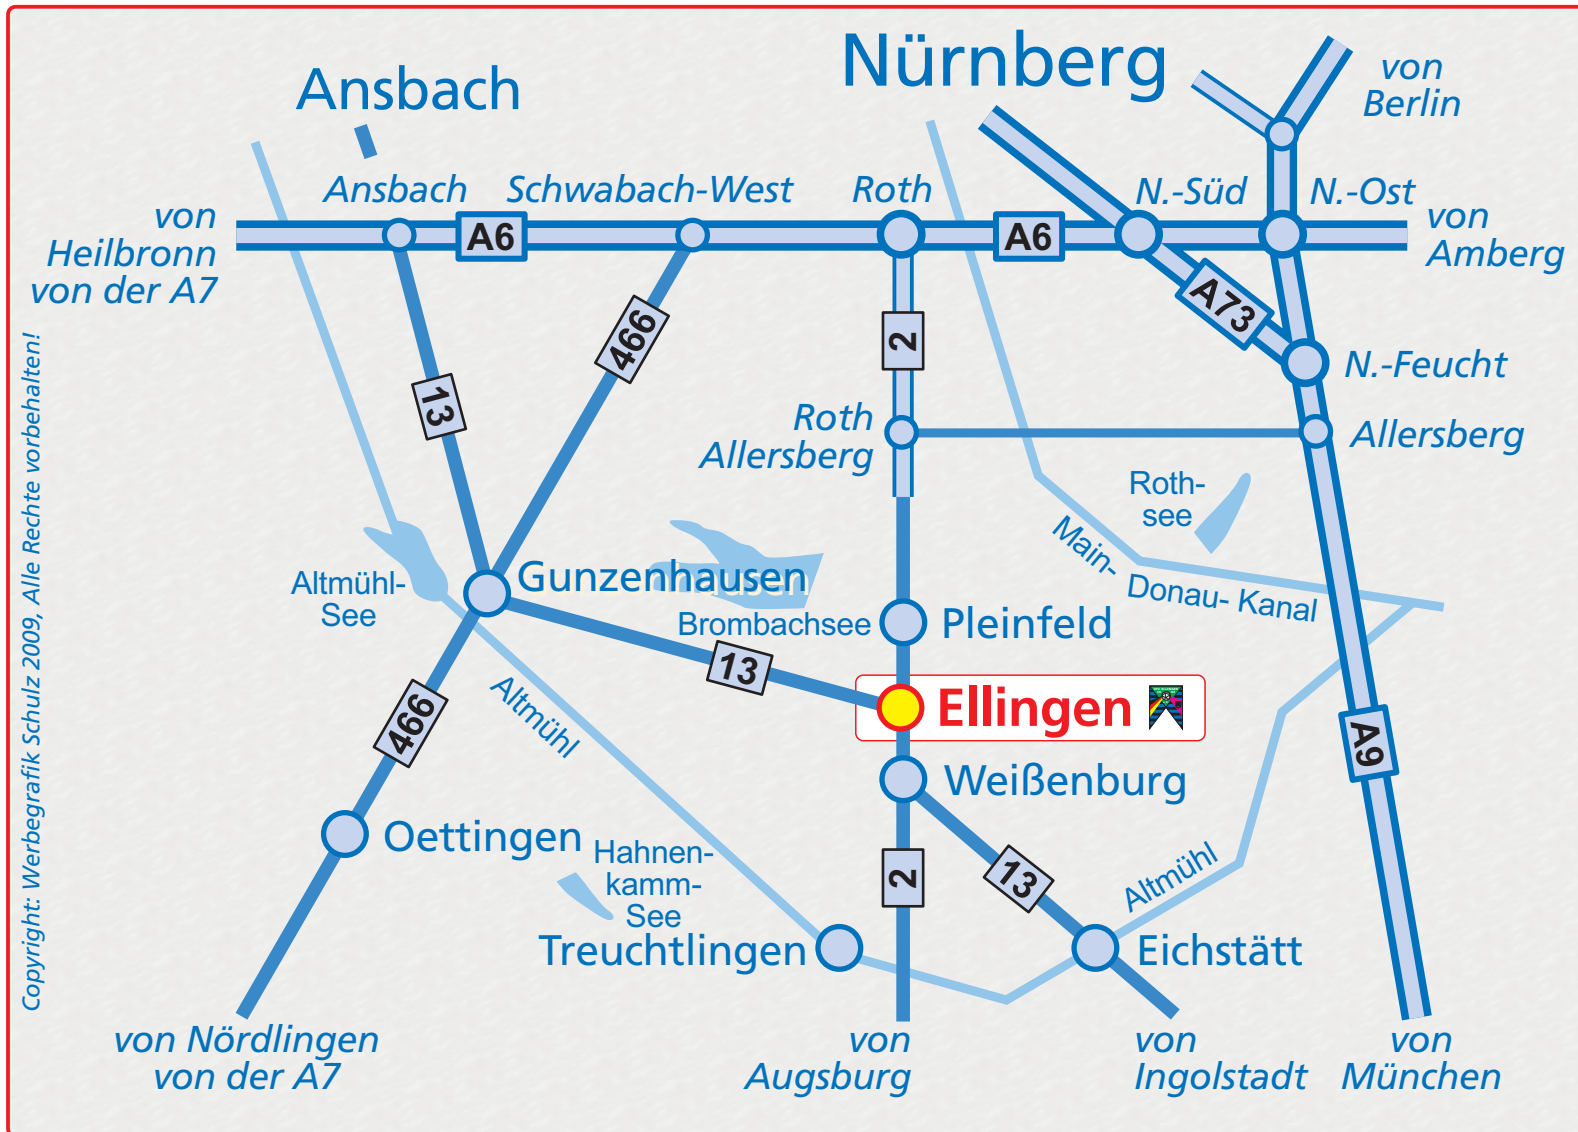

# So findet Ihr zum UFC Ellingen:

Copyright: Werbegrafik Schulz 2009, Alle Rechte vorbehalten!

Nach Ellingen reist man am Besten mit dem Auto an.  
Ellingen liegt am Schnittpunkt der Bundesstraßen B2 und B13.

Oder auch mit dem Zug (VGN, Regionalexpress München - Nürnberg oder Regionalexpress Nürnberg - Augsburg)