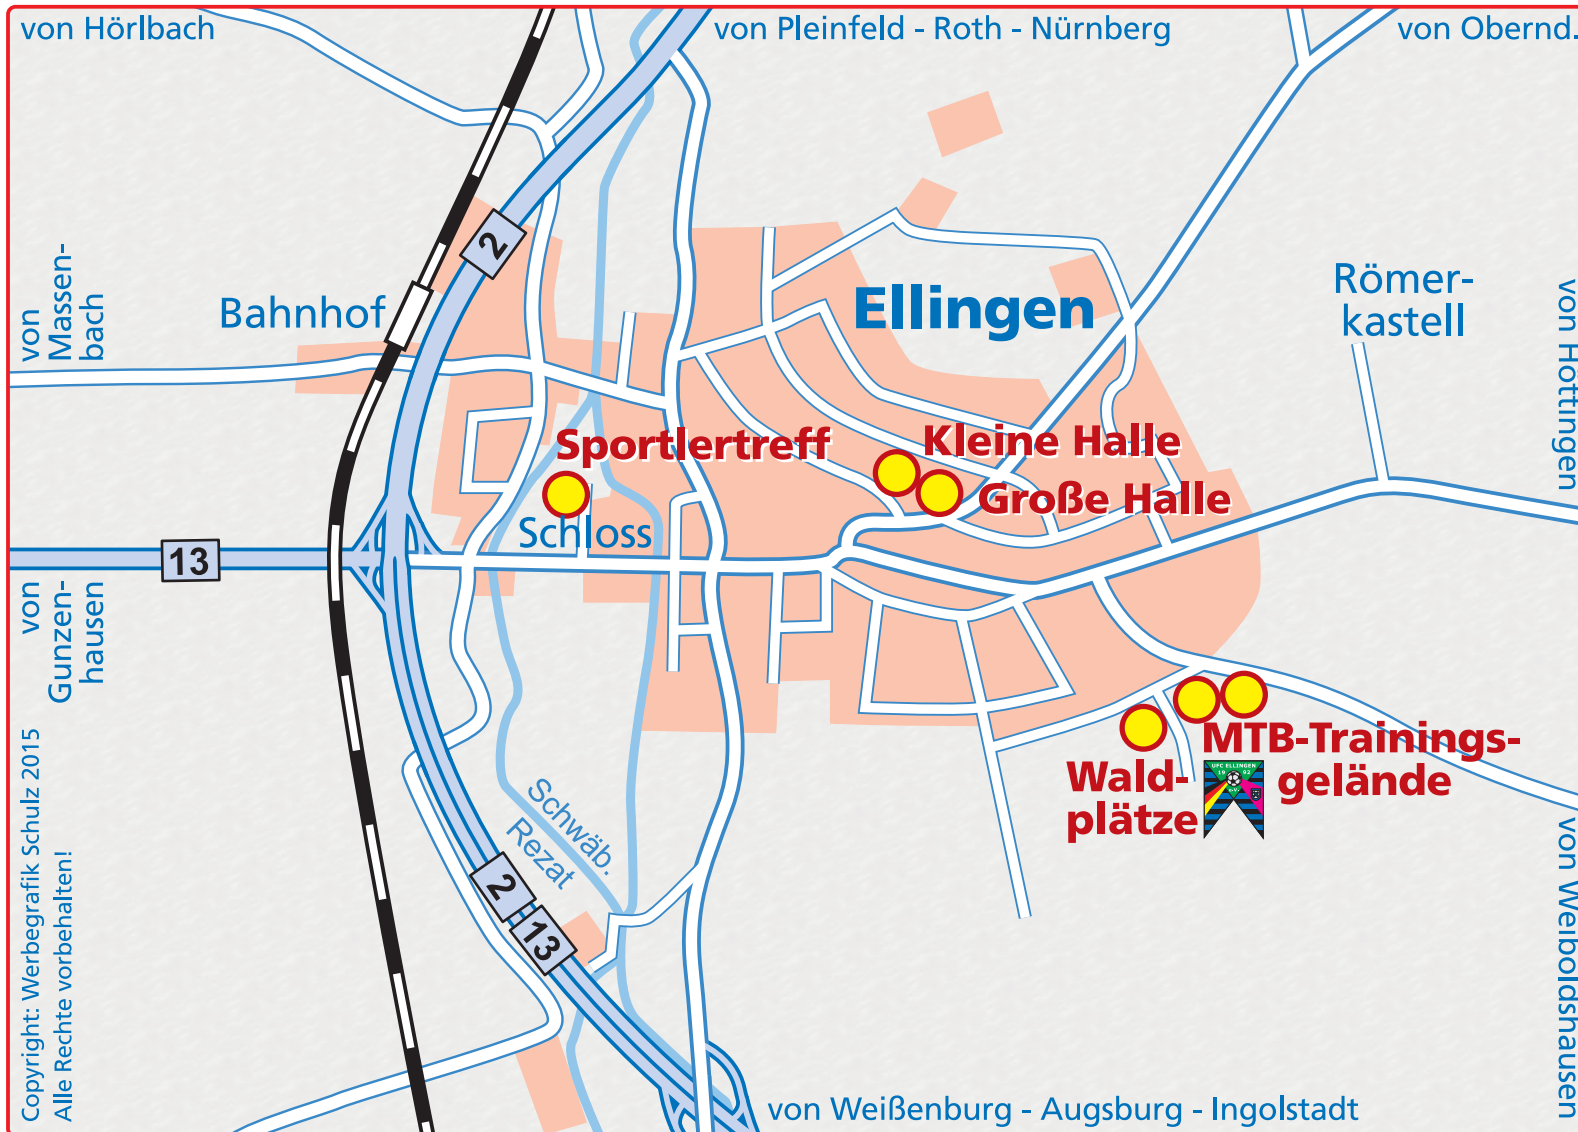

# So findet Ihr zum UFC Ellingen:

Copyright: Werbegrafik Schulz 2015  
Alle Rechte vorbehalten!

- |                              |   |
|------------------------------|---|
| <b>Sporthallen:</b>          | Ellingen, Heinrich-von-Hornstein-Str. (an der Schule) |
| <b>Waldplätze:</b>           | Ellingen, Weiboldshausner Str., am Waldrand           |
| <b>MTB-Trainingsgelände:</b> | Ellingen, Weiboldshausner Str., am Waldrand           |
| <b>Sportlertreff:</b>        | Ellingen, Schloss-Str., im Fürstlichen Ökonomiehof    |